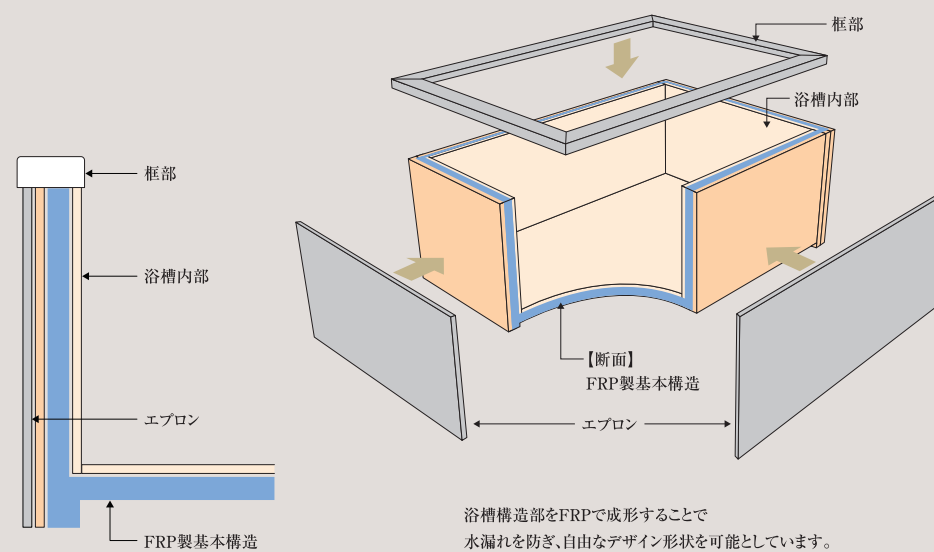

わ
の
け

japanesque

ありがたく素材をいただく和のお風呂

和風モダン浴槽 わのゆ

日本は、古来より豊富な湯量、高温多湿な風土、また信仰上の作法などにより、“体を洗うこと”以上に“心の清浄”のための入浴が行われてきたようです。

それらは禅への関心・興味も相まって、日本を訪れるインバウンド(外国人観光客)の旅人にも、受け入れられているようにみえます。

これは、日本の入浴が現代の世界の中でも文化的かつ、必要で大切な行為足りうると言えるかもしれません。

お客様を迎え入れる施設の皆様にとっても、浴室に和の要素を取り入れることは、これからの運営において、不可欠ではないかをご提案いたします。

構造について

和風モダン浴槽「わのゆ」は、木下地にFRP防水層貼り付けを基本構造とした、フリーサイズ・オーダー対応可能なフレキシブルなタイプの浴槽です。仕上げ面には、木曽檜、青森ひば、御影石、十和田石、タイル、陶板など、厳選された和の要素あふれる素材を自由に貼り分けて使用することができる、ホテル、旅館、リゾート施設の客室露天風呂に最適な浴槽です。

赤と黒

牡丹の花を10mmタイルで、モザイクアートな表現。
従来の壺湯をイメージさせない新感覚なデザイン。

和風モダン浴槽
わのゆ botan
〈寸法〉 φ1,100mm×630mm
〈仕様〉 框 ———
内 壁 モザイクタイル
底 モザイクタイル
エプロン モザイクタイル

日本文化探求の旅の果てに

タイルで表現された市松模様は、スタンダードな日本の伝統美。
シンプルなデザインのため、設置場所を選びません。

和風モダン浴槽
わのゆ katsura
〈寸法〉 1,417mm×743mm×520mm
〈仕様〉 框 木曽檜
内 壁 タイル
底 タイル
エプロン タイル

和風モダンを演出

仕上げ材は、木、石、陶板など、組み合わせは自由です。

自然素材の良さを全身で感じさせてくれる

さまざまな形状やサイズもオーダー対応します。

和風モダン浴槽

わのゆ hakkei

〈寸法〉 1,600mm×1,600mm×655mm